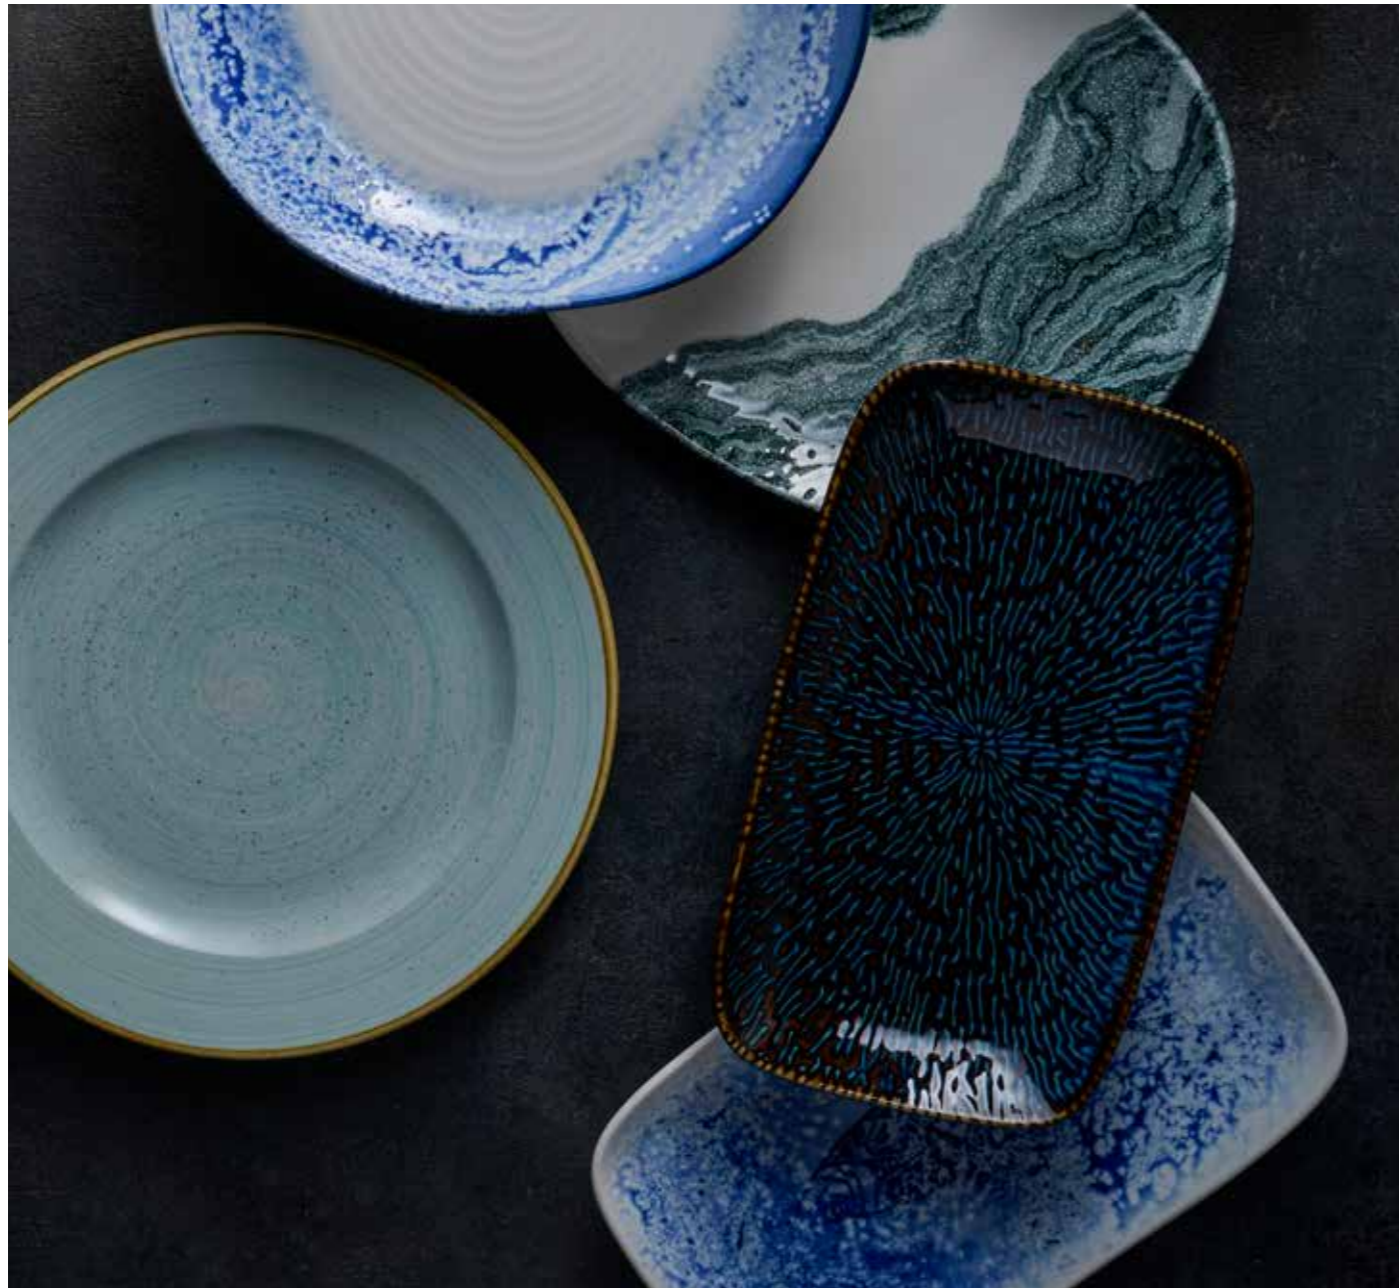

Cascade

NEW SHAPES

I N K E D
COLLECTION

Sapphire Blue
Code: ECAB

3 New Items

3 New Shapes

unique Each Piece is Unique

NEW SHAPE

Natural Deep Tray
ECABPLT31
26 x 18cm
10 1/4 x 7 1/8"
CTN QTY 6
€23.80

NEW SHAPE

Natural Deep Tray
ECABPLT21
26 x 15cm
10 1/4 x 5 7/8"
CTN QTY 6
€19.04

NEW SHAPE

Natural Deep Tray
ECABPLT11
22 x 13cm
8 5/8 x 5 1/8"
CTN QTY 6
€14.96