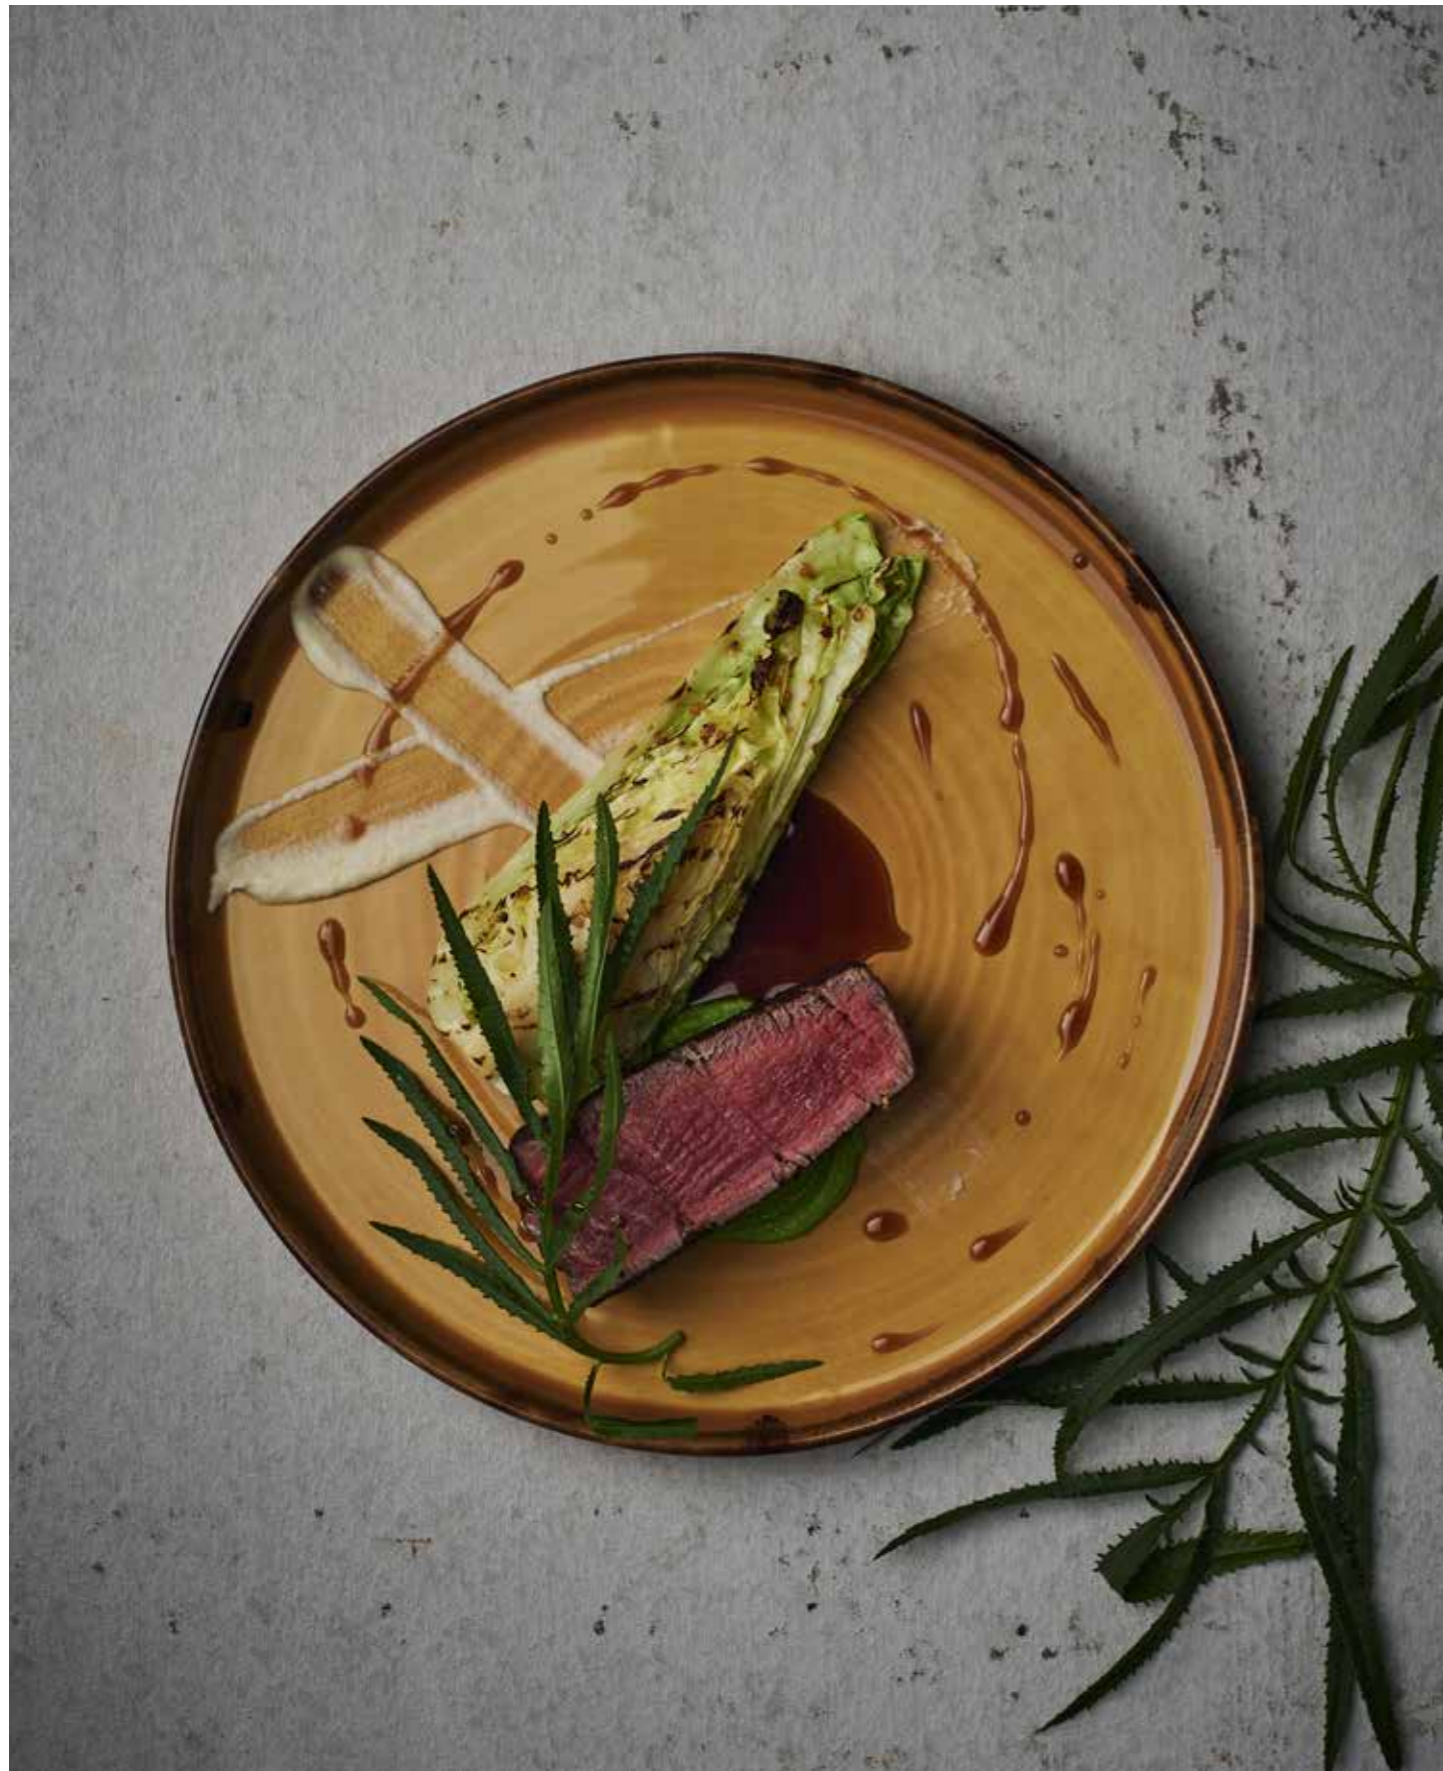

Chefs' Oblong Plate
HVGRXO111
29.8cm x 15.3cm
11¾" x 6"
Ctn Qty 12
€32.96

Rectangular Tray
HVGRDR341
34.5cm x 23.3cm
13½" x 9½"
Ctn Qty 6
€58.51

Rectangular Tray
HVGRDR281
28.7cm x 19cm
11¼" x 7½"
Ctn Qty 6
€37.53